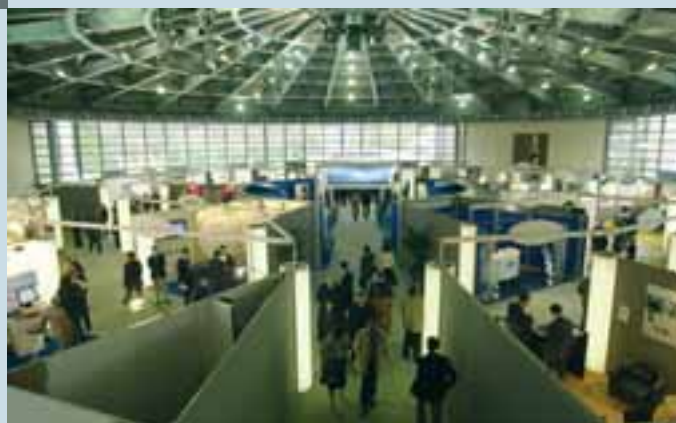

Ogni sala ha una **dotazione tecnologica** completa e professionale:

- impianto di amplificazione
- videoproiettore
- microfoni
- schermo
- sedie ergonomiche
- internet Wi-Fi
- cablaggio fibra ottica