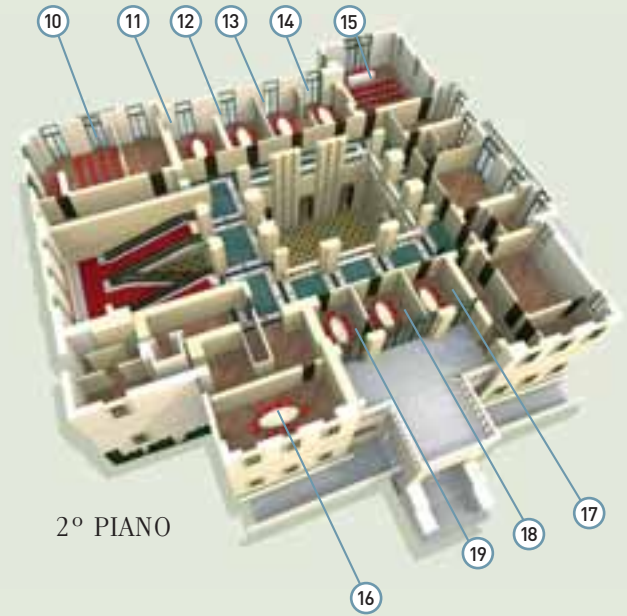

la Villa Antica

2° PIANO

Il centro congressi