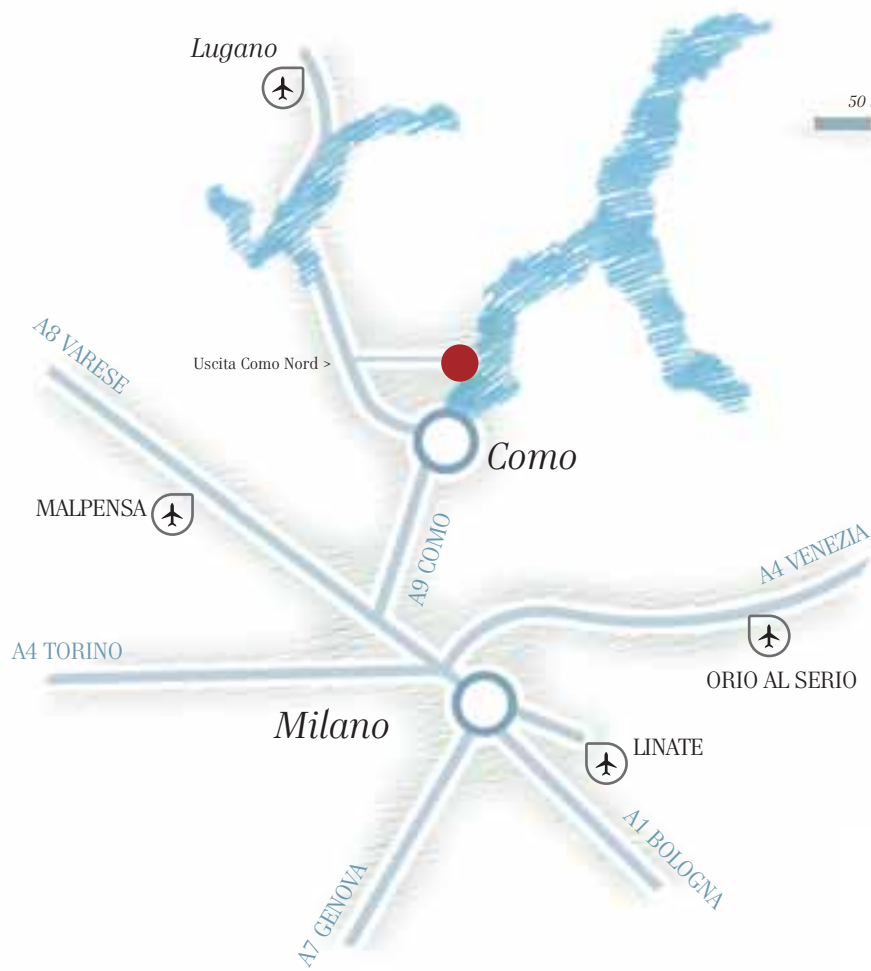

dove siamo

Como Nord	→→→	2'
Como	→→→	5'
Milano	→→→	30'
Malpensa	→→→	50'
Linate	→→→	60'