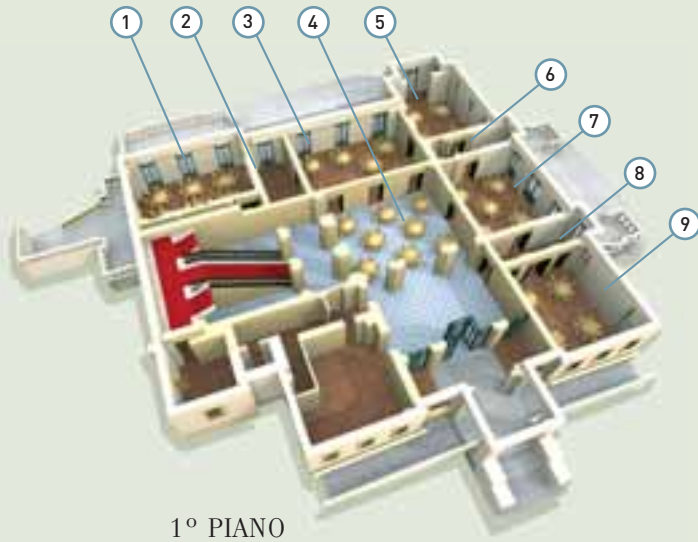

la Villa Antica

1° PIANO